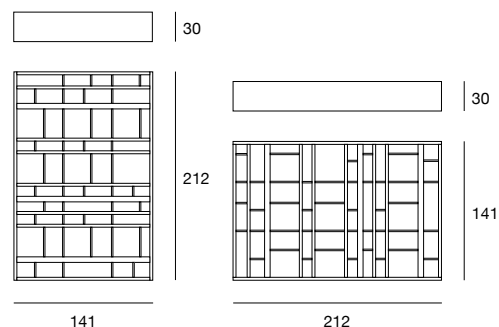

Libreria con struttura placcata frassino o in fibra di legno laccato opaco o brillante. A richiesta: cassetino laccato opaco con frontale in cuoio bianco e nero e divisori laccati brillanti. Finiture disponibili: WG wengé, NC noce, TB tabacco, laccato opaco poro aperto, laccato opaco poro chiuso. Bookcase with structure veneered in ash or in lacquered matt or glossy fiberboard. On request, matt lacquered drawer with front in white or black leather and glossy lacquered spacers. Available finishings: WG wengé, NC walnut, TB tobacco, open pore matt lacquered, closed pore matt lacquered.

bookcase
cod.5553

LEGGI
WOODS

LACCATO OPACO PORO CHIUSO MICROGOFFRATO
MICROEMBOSSED CLOSED PORE MATT LACQUERED

LACCATO OPACO PORO CHIUSO
CLOSE PORE MATT LACQUERED

LACCATO OPACO PORO APERTO
OPEN PORE MATT LACQUERED