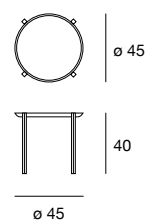

cod.5388.40