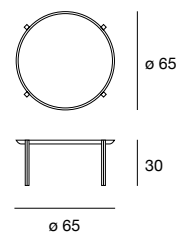

cod.5388.60

LEGNI
WOODS