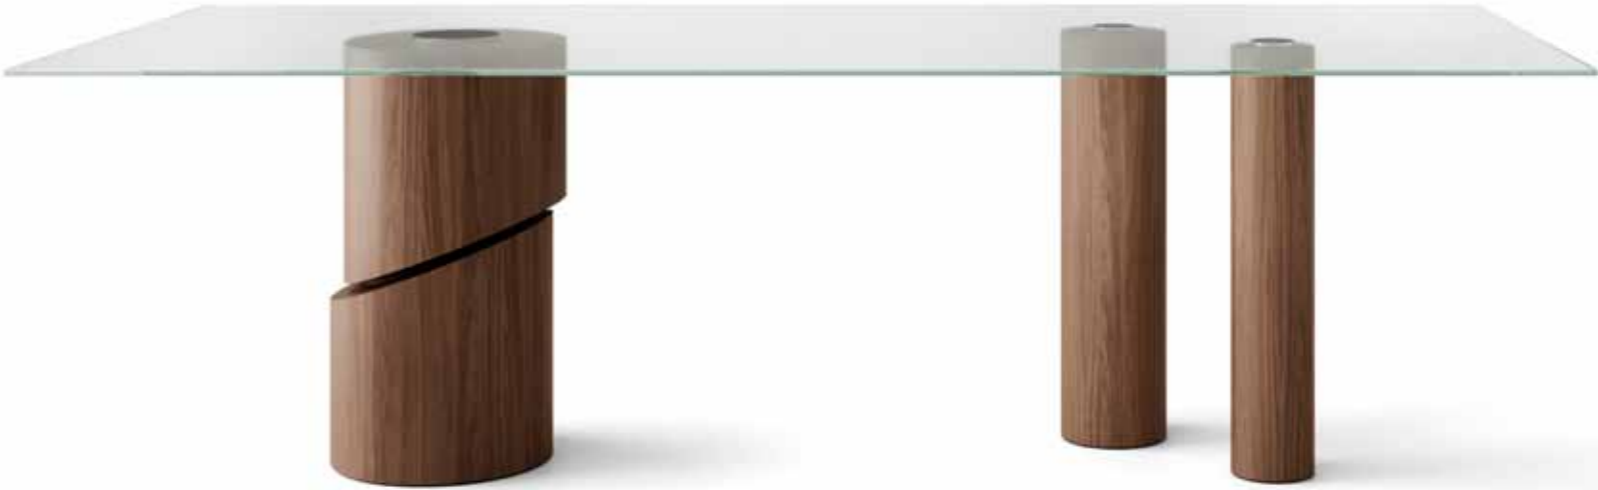

## GOEMON

Table cod.5415

Design Cristian Li Voi

Tavolo da pranzo con basamenti  
in legno placcato frassino o in  
fibra di legno. Piano in legno,  
in vetro temperato o in marmo  
lucido naturale.

Dining table with veneered ash  
or fiberboard bases.  
Wooden, tempered glass or  
polished natural marble top.