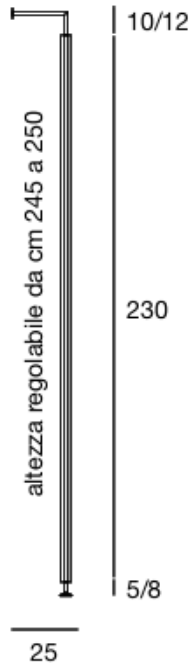

Montante | upright