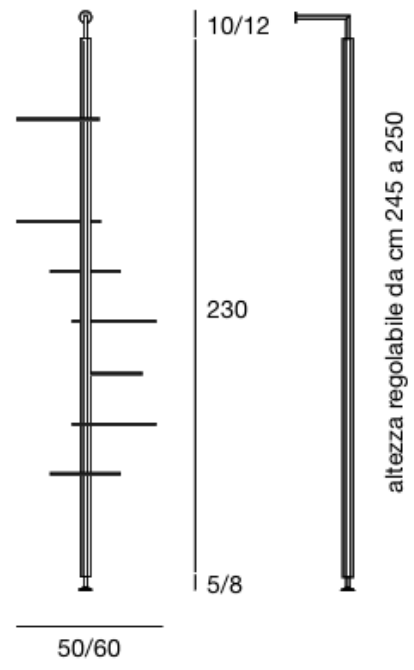

Montante | upright