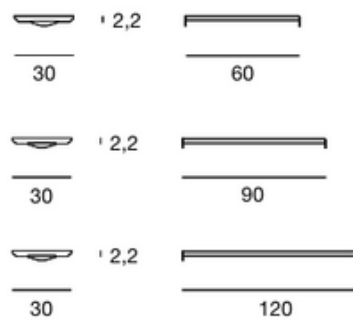

Montante | upright

**Mensola legno con reggivetrol**  
*wooden shelf with glass holder*

**Mensola vetro con reggivetrol**  
*glass shelf with glass holder*

**Elemento con antina**  
*element with folding door*