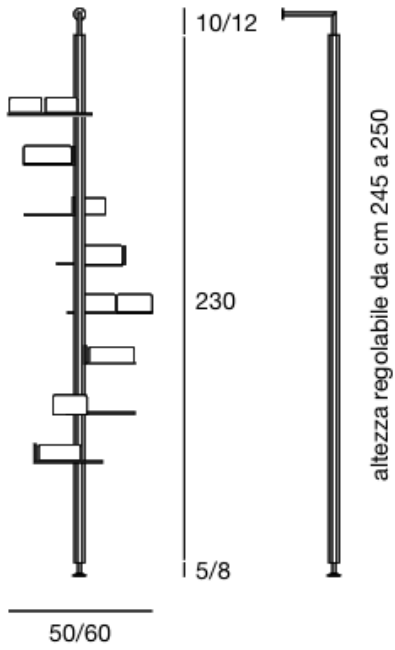

design Norberto Delfinetti

**Octagon**

bookcase

5548

Libreria con struttura in massello di frassino o noce canaletto. Ripiani placati in frassino o noce canaletto, in vetro naturale, bronzato trasparente, fumé o in metallo verniciato color titanio. Particolari in metallo verniciato color titanio. Pannello porta TV placcato frassino o noce canaletto.

Montante | upright

**Mensola legno con reggivetrol**  
*wooden shelf with glass holder*

**Mensola vetro con reggivetrol**  
*glass shelf with glass holder*

**Elemento con antina**  
*element with folding door*