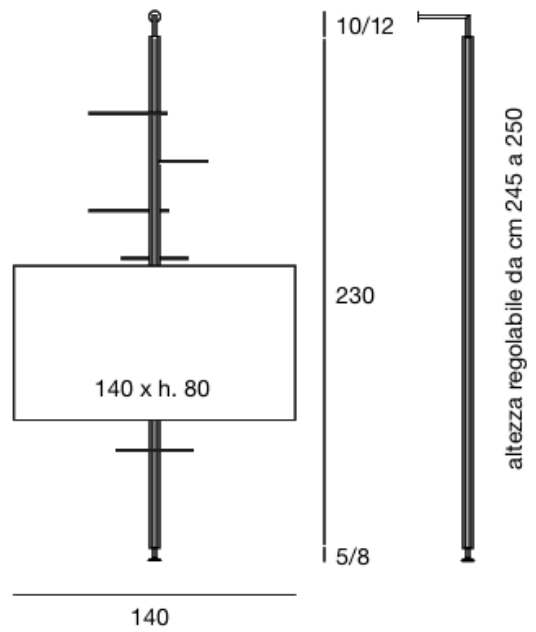

Montante | upright