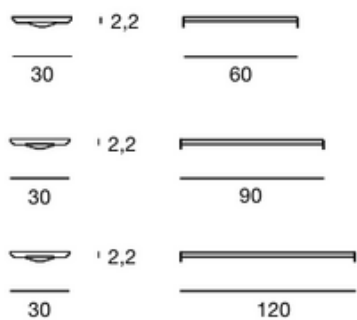

Mensola legno con reggivetrol
wooden shelf with glass holder