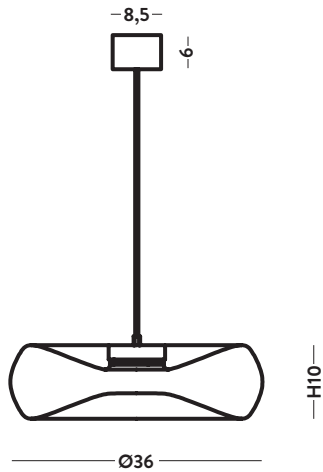

## 1516.1L

Ceiling lamp-Wall lamp

Glass Ø24 cm - H10 cm

1 x LED 12,8W Dimmer Triac - 1615 Lm - 126 Lm/W

CC 350mA - CRI Typ.95 - 32 - 40V

180° - 3 step MacAdam - 2700°K / 3000°K

CE IP20 ⚠ 1m

## GIG1516.1L

Ceiling lamp-Wall lamp

Glass Ø36 cm - H13 cm

1 x LED 17,4W Dimmer Triac - 2370 Lm - 134,3 Lm/W

CC 500mA - CRI Typ.95 - 32 - 40V

180° - 3 step MacAdam - 2700°K / 3000°K

CE IP20 ⚠ 1m

## 1513.1L

Hanging lamp

Glass Ø36 cm - H13 cm

1 x LED 17,4W Dimmer Triac - 2370 Lm - 134,3 Lm/W

CC 500mA - CRI Typ. 95 - 32 - 40V

180° - 3 step MacAdam - 2700°K / 3000°K

CE IP20 ⚠ 1m

## GIG1513.1L

Hanging lamp

Glass Ø36 cm - H13 cm

1 x LED 17,4W Dimmer Triac - 2370 Lm - 134,3 Lm/W

CC 500mA - CRI Typ. 95 - 32 - 40V

180° - 3 step MacAdam - 2700°K / 3000°K

CE IP20 ⚠ 1m