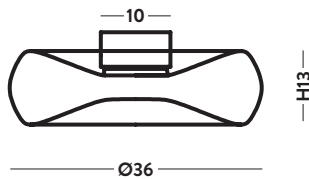

## 1516.1L

Ceiling lamp-Wall lamp

Glass Ø24 cm - H10 cm

1 x LED 12,8W Dimmer Triac - 1615 Lm - 126 Lm/W

CC 350mA - CRI Typ.95 - 32 - 40V

180° - 3 step MacAdam - 2700°K / 3000°K

CE IP20 ⚠ 1m

## GIG1516.1L

Ceiling lamp-Wall lamp

Glass Ø36 cm - H13 cm

1 x LED 17,4W Dimmer Triac - 2370 Lm - 134,3 Lm/W

CC 500mA - CRI Typ.95 - 32 - 40V

180° - 3 step MacAdam - 2700°K / 3000°K

CE IP20 ⚠ 1m

## 1513.1L

Hanging lamp

Glass Ø36 cm - H13 cm

1 x LED 17,4W Dimmer Triac - 2370 Lm - 134,3 Lm/W

CC 500mA - CRI Typ. 95 - 32 - 40V

180° - 3 step MacAdam - 2700°K / 3000°K

CE IP20 ⚠ 1m

## GIG1513.1L

Hanging lamp

Glass Ø36 cm - H13 cm

1 x LED 17,4W Dimmer Triac - 2370 Lm - 134,3 Lm/W

CC 500mA - CRI Typ. 95 - 32 - 40V

180° - 3 step MacAdam - 2700°K / 3000°K

CE IP20 ⚠ 1m