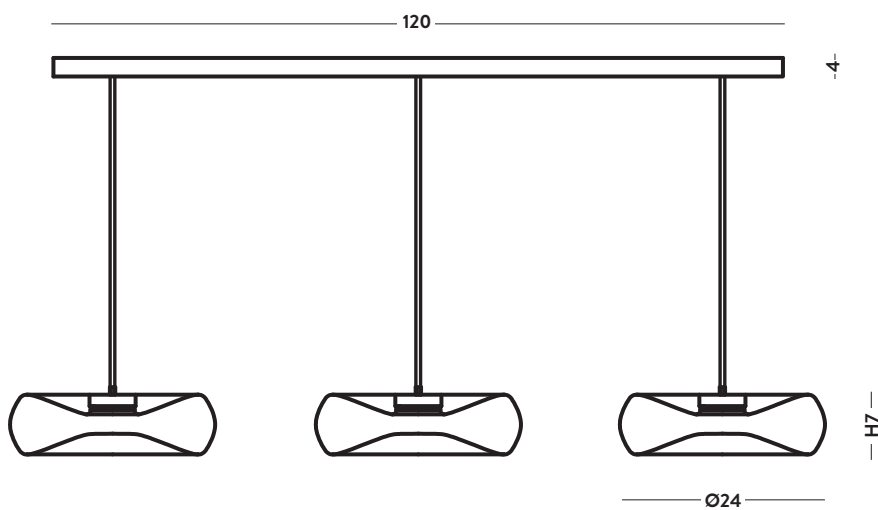

## 1516.1L

Ceiling lamp-Wall lamp

Glass Ø24 cm - H10 cm

1 x LED 12,8W Dimmer Triac - 1615 Lm - 126 Lm/W

CC 350mA - CRI Typ.95 - 32 - 40V

180° - 3 step MacAdam - 2700°K / 3000°K

CE IP20 ⚠ 1m

## GIG1516.1L

Ceiling lamp-Wall lamp

Glass Ø36 cm - H13 cm

1 x LED 17,4W Dimmer Triac - 2370 Lm - 134,3 Lm/W

CC 500mA - CRI Typ.95 - 32 - 40V

180° - 3 step MacAdam - 2700°K / 3000°K

CE IP20 ⚠ 1m

## 1513.1L

Hanging lamp

Glass Ø36 cm - H13 cm

1 x LED 17,4W Dimmer Triac - 2370 Lm - 134,3 Lm/W

CC 500mA - CRI Typ. 95 - 32 - 40V

180° - 3 step MacAdam - 2700°K / 3000°K

CE IP20 ⚠ 1m

## GIG1513.1L

Hanging lamp

Glass Ø36 cm - H13 cm

1 x LED 17,4W Dimmer Triac - 2370 Lm - 134,3 Lm/W

CC 500mA - CRI Typ. 95 - 32 - 40V

180° - 3 step MacAdam - 2700°K / 3000°K

CE IP20 ⚠ 1m