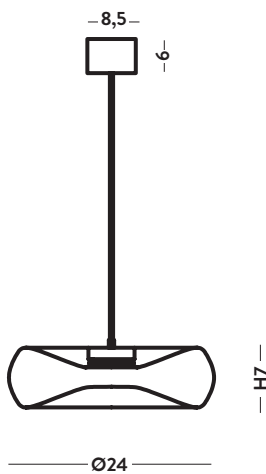

## 1516.1L

Ceiling lamp-Wall lamp

Glass Ø24 cm - H10 cm

1 x LED 12,8W Dimmer Triac - 1615 Lm - 126 Lm/W

CC 350mA - CRI Typ.95 - 32 - 40V

180° - 3 step MacAdam - 2700°K / 3000°K

CE IP20 ⚠ 1m

## GIG1516.1L

Ceiling lamp-Wall lamp

Glass Ø36 cm - H13 cm

1 x LED 17,4W Dimmer Triac - 2370 Lm - 134,3 Lm/W

CC 500mA - CRI Typ.95 - 32 - 40V

180° - 3 step MacAdam - 2700°K / 3000°K

CE IP20 ⚠ 1m

## 1513.1L

Hanging lamp

Glass Ø36 cm - H13 cm

1 x LED 17,4W Dimmer Triac - 2370 Lm - 134,3 Lm/W

CC 500mA - CRI Typ. 95 - 32 - 40V

180° - 3 step MacAdam - 2700°K / 3000°K

CE IP20 ⚠ 1m

## GIG1513.1L

Hanging lamp

Glass Ø36 cm - H13 cm

1 x LED 17,4W Dimmer Triac - 2370 Lm - 134,3 Lm/W

CC 500mA - CRI Typ. 95 - 32 - 40V

180° - 3 step MacAdam - 2700°K / 3000°K

CE IP20 ⚠ 1m