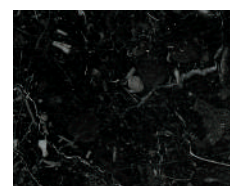

piano marmo sp. / marble top th. 2 cm
piano legno sp. / wooden top th. 3 cm

Aaron

consolle
cod.5351

laccato opaco poro aperto
open pore matt lacquered

legno
wood

marmo
marble

L21

bianco opaco
poro aperto
*open pore
matt white*

NK

noce canaletto
canaletto walnut

BC

marmo bianco
carrara lucido naturale
*polished natural white
carrara marble*

L29

madreperla opaco
poro aperto
*open pore
matt pearl*

NC

frassino tinto noce
ash stained walnut

NM

marmo nero
marquinia lucido
naturale
*polished natural black
marquinia marble*

L23

cappuccino opaco
poro aperto
*open pore matt
cappuccino colour*

TB

frassino o noce
canaletto tinto tabacco
*ash or canaletto
walnut stained tobacco*

EM

marmo emperador
dark lucido naturale
*polished natural dark
emperador marble*

L28

grigio medio
poro aperto
*open pore matt
medium grey*

WG

frassino o noce
canaletto tinto wengè
*ash or canaletto
walnut stained wengè*