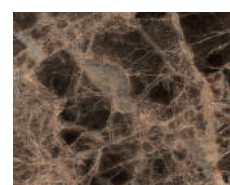

NK

noce canaletto
canaletto walnut

BC

marmo bianco
carrara lucido naturale
*polished natural white
carrara marble*

L29

madreperla opaco
poro aperto
*open pore
matt pearl*

NC

frassino tinto noce
ash stained walnut

NM

marmo nero
marquinia lucido
naturale
*polished natural black
marquinia marble*

L23

cappuccino opaco
poro aperto
*open pore matt
cappuccino colour*

TB

frassino o noce
canaletto tinto tabacco
*ash or canaletto
walnut stained tobacco*

EM

marmo emperador
dark lucido naturale
*polished natural dark
emperador marble*

L28

grigio medio
poro aperto
*open pore matt
medium grey*

WG

frassino o noce
canaletto tinto wengè
*ash or canaletto
walnut stained wengè*

CA

marmo calacatta vagli
oro lucido naturale
*polished natural
calacatta vagli gold
marble*

L25

grigio fumo opaco
poro aperto
*open pore matt
smoke grey*

MK

frassino o noce
canaletto tinto moka
*ash or canaletto
walnut stained moka*