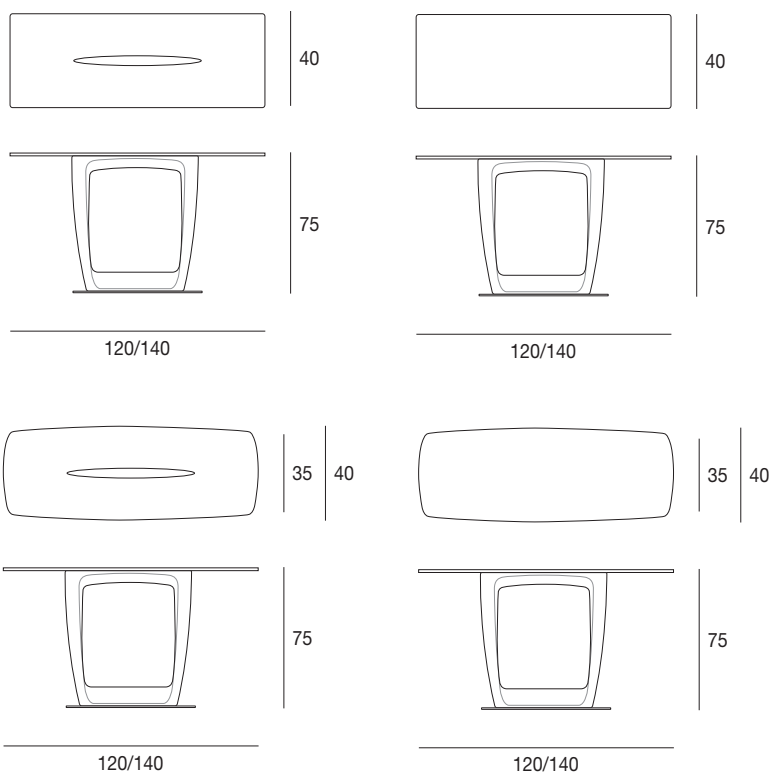

design Stefano Bigi

Aaron

Consolle con struttura in massello di noce canaletto o frassino. Piano in vetro temperato naturale (sp. 10 o 12 mm), bronzato trasparente o fumé con piastra elettrosaldata, in legno placcato noce canaletto o frassino o in marmo lucido naturale. Base in metallo verniciato color titanio.

piano marmo sp. / marble top th. 2 cm
piano legno sp. / wooden top th. 3 cm

Aaron

consolle
cod.5351

laccato opaco poro aperto
open pore matt lacquered

legno
wood

marmo
marble

L21

bianco opaco
poro aperto
*open pore
matt white*