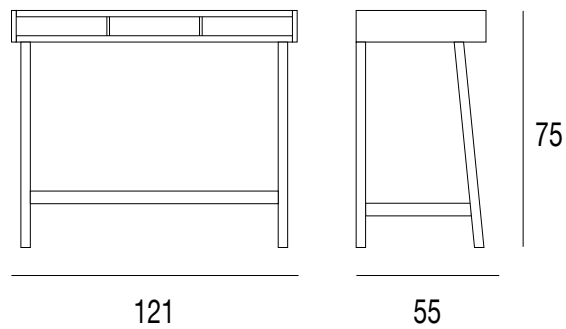

arch. Fabio Rebosio

abaco

Scrivania con struttura in massello di noce canaletto o frassino. Top in vetro temperato naturale o verniciato (nero, moka, fango o bronzo opaco) e ripiano placcato noce canaletto o frassino.

writing desk
cod.5472

Writing desk with structure in solid canaletto walnut or ash. Clear or lacquered tempered glass top (black, moka, mud or matt bronze) and shelf veneered canaletto walnut or ash.