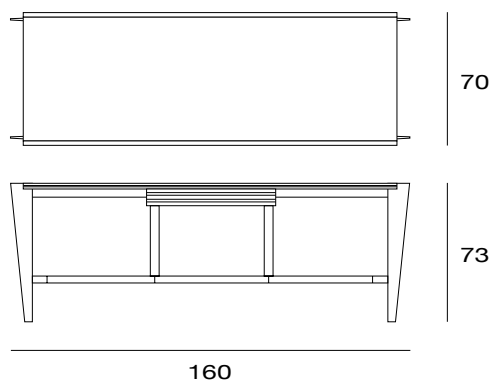

arch. Fabio Rebosio

athos

Scrivania con struttura in massello di frassino dotato di cassetto estraibile e inserto in cuoio, pelle o ecopelle.
Writing desk with structure in solid ash, equipped with pull-out drawer and leather or eco-leather insert.

writing desk
cod.5470

laccato opaco poro aperto
open pore matt lacquered

legno
wood

L21

bianco opaco
poro aperto
*open pore
matt white*

NC

frassino tinto noce
ash stained walnut

L29