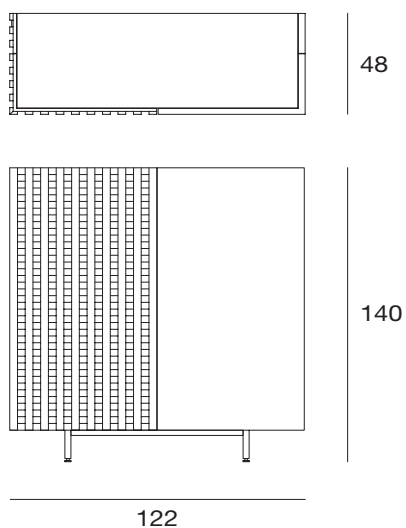

Madia con struttura interna laccata nera opaca. Ante placcate ed in massello di noce canaletto con apertura angolare (solo per ante laterali). Ripiani interni in vetro naturale. Basamento in metallo verniciato color grafite con puntali in ottone. A richiesta, top e/ fondo a specchio bronzato
Sideboard with inner structure black closed pore matt lacquered. Doors veneered and in solid canaletto walnut with corner opening. Metal base painted in graphite color with brass details.
On request, top and back mirror.

cupboard
cod.5569