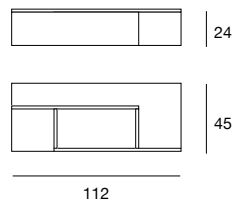

design Giuliano e Gabriele Cappelletti

bunch

Mensola con vano a giorno placcata frassino.
Shelf with open unit veneered ash

shelf
cod.5594.112
cod.5594.140

cod.5594.112

cod.5594.140

laccato opaco poro aperto
open pore matt lacquered