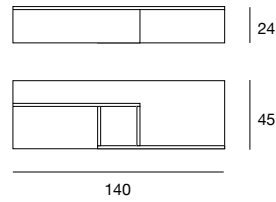

design Giuliano e Gabriele Cappelletti

bunch

Mensola con vano a giorno placcata frassino.
Shelf with open unit veneered ash

shelf
cod.5594.112
cod.5594.140

cod.5594.112

cod.5594.140

laccato opaco poro aperto
open pore matt lacquered