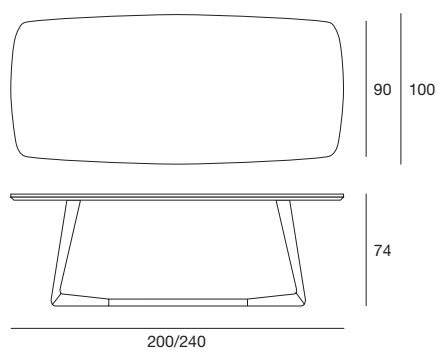

design Giuliano Cappelletti

cover

Tavolo da pranzo con struttura in massello di frassino e piano placcato frassino.
Dining table with structure in solid ash and top veneered ash.

table
cod.5404.2

laccato opaco poro aperto
open pore matt lacquered