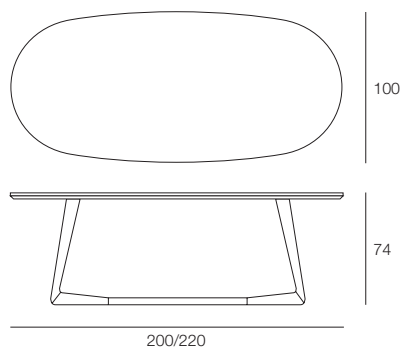

design Giuliano Cappelletti

cover

Tavolo da pranzo con struttura in massello di frassino e piano placcato frassino.
Dining table with structure in solid ash and top veneered ash.

table
cod.5404.2

laccato opaco poro aperto
open pore matt lacquered