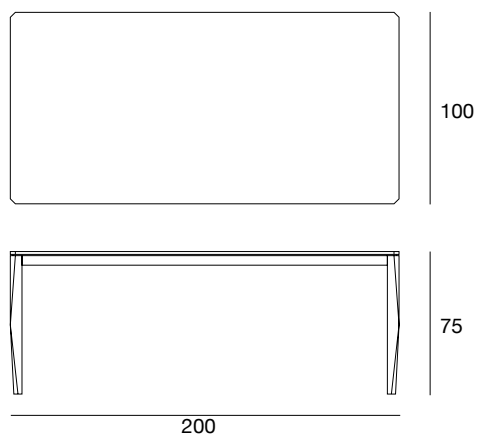

design Matteo Nunziati

cut

Tavolo da pranzo con struttura in massello di noce canaletto o frassino. Piano in legno placcato noce canaletto, frassino o in marmo lucido naturale.
Dining table with structure in solid canaletto walnut or ash. Top in wood veneered in canaletto walnut, ash or in polished natural marble.

table
cod.5491