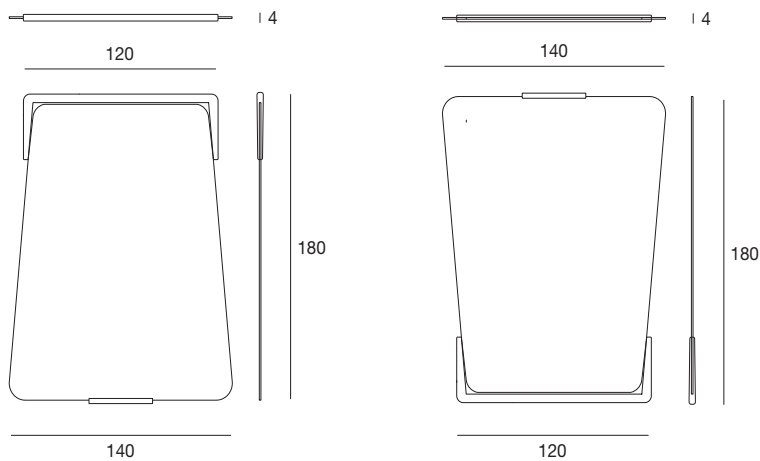

# Destiny

Specchio da parete o in appoggio con cornice in massello di noce canaletto.  
Mirror to be hang or to be leant with frame in solid canaletto walnut

mirror  
cod. 5521

laccato opaco poro aperto  
*open pore matt lacquered*