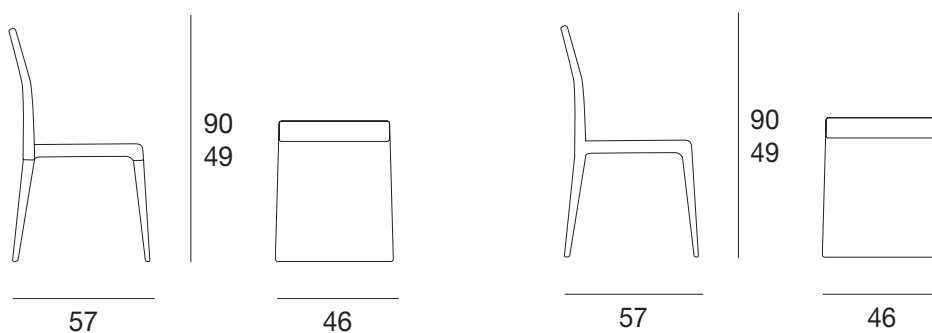

chair  
 cod.5468

laccato opaco poro aperto  
*open pore matt lacquered*

legno  
wood

**L21**

bianco opaco  
poro aperto

*open pore  
matt white*

**NC**

frassino tinto noce