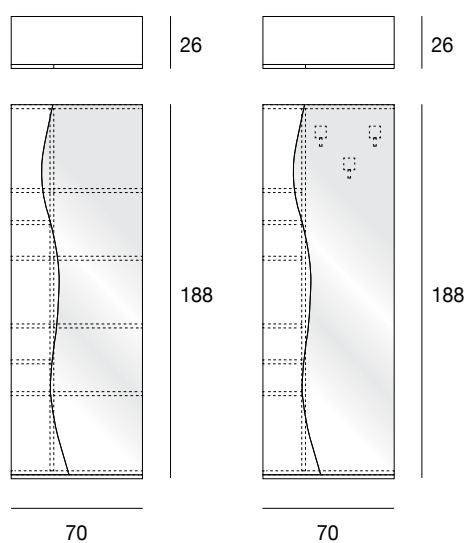

Elemento da ingresso con anta placcata frassino e specchio naturale con apertura a dx o a sx.  
 Possibilità di due attrezzature per l'interno rifinito con materiale decorativo effetto tessuto.  
 Entrance unit with veneered ash door and clear mirror opening right or left. Possibility of two accessories for internal compartment refined with decorative material with fabric effect.

entrance unit  
 cod.5530

laccato opaco poro aperto  
*open pore matt lacquered*

legno  
*wood*

**L21**

bianco opaco  
poro aperto  
*open pore  
matt white*

**NC**

frassino tinto noce  
*ash stained walnut*