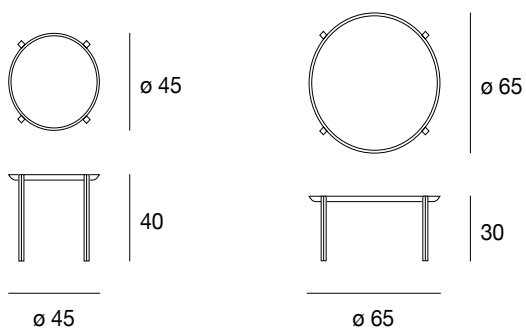

Tavolino con struttura e piano/vassoio in massello di frassino.  
Coffee table with structure and top/tray in solid ash.

coffee table  
cod.5388.40  
5388.60

laccato opaco poro aperto  
*open pore matt lacquered*