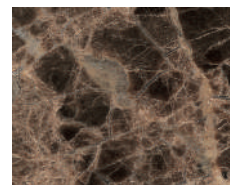

**TB**

frassino o noce  
canaletto tinto tabacco  
*ash or canaletto  
walnut stained tobacco*

**NM**

marmo nero  
marquinia lucido  
naturale  
*polished natural black  
marquinia marble*

**L23**

cappuccino opaco  
poro aperto  
*open pore matt  
cappuccino colour*

**WG**

frassino o noce  
canaletto tinto wengè  
*ash or canaletto  
walnut stained wengè*

**EM**

marmo emperador  
dark lucido naturale  
*polished natural dark  
emperador marble*

**L28**

grigio medio  
poro aperto  
*open pore matt  
medium grey*

**MK**

frassino o noce  
canaletto tinto moka  
*ash or canaletto  
walnut stained moka*

**CA**

marmo calacatta vagli  
oro lucido naturale  
*polished natural  
calacatta vagli gold  
marble*

**L25**

grigio fumo opaco  
poro aperto  
*open pore matt  
smoke grey*

**TN**

frassino o noce  
canaletto tinto nero  
*ash or canaletto  
walnut stained black*

**L22**

nero opaco  
poro aperto  
*open pore  
matt black*

metallo  
*metal*

**L24**

rosso opaco  
poro aperto  
*open pore  
matt red*