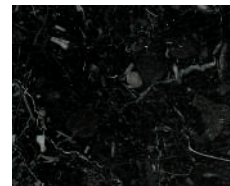

bianco opaco  
poro aperto  
*open pore  
matt white*

**NC**

frassino tinto noce  
*ash stained walnut*

**BC**

marmo bianco  
carrara lucido naturale  
*polished natural white  
carrara marble*

**L29**

madreperla opaco  
poro aperto  
*open pore  
matt pearl*

**TB**

frassino o noce  
canaletto tinto tabacco  
*ash or canaletto  
walnut stained tobacco*

**NM**

marmo nero  
marquinia lucido  
naturale  
*polished natural black  
marquinia marble*

**L23**

cappuccino opaco  
poro aperto  
*open pore matt  
cappuccino colour*

**WG**

frassino o noce  
canaletto tinto wengè  
*ash or canaletto  
walnut stained wengè*

**EM**

marmo emperador  
dark lucido naturale  
*polished natural dark  
emperador marble*

**L28**

grigio medio  
poro aperto  
*open pore matt  
medium grey*