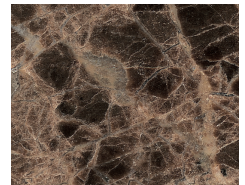

# Liberty

Tavolino con struttura in metallo verniciato. Piano in metallo verniciato, in legno placcato frassino, in marmo lucido naturale, in vetro verniciato (extra chiaro bianco, nero, moka o fango) o a specchio.

frassino tinto noce  
*ash stained walnut*

**BC**

marmo bianco  
carrara lucido naturale  
*polished natural white  
carrara marble*

**L29**

madreperla opaco  
poro aperto  
*open pore  
matt pearl*

**TB**

frassino o noce  
canaletto tinto tabacco  
*ash or canaletto  
walnut stained tobacco*

**NM**

marmo nero  
marquinia lucido  
naturale  
*polished natural black  
marquinia marble*

**L23**

cappuccino opaco  
poro aperto  
*open pore matt  
cappuccino colour*

**WG**

frassino o noce  
canaletto tinto wengè  
*ash or canaletto  
walnut stained wengè*

**EM**

marmo emperador  
dark lucido naturale  
*polished natural dark  
emperador marble*

**L28**

grigio medio  
poro aperto  
*open pore matt  
medium grey*