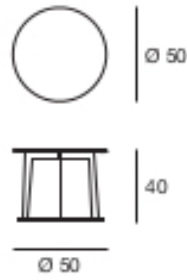

design Studio Tecnico Pacini&Cappellini

Liberty

Tavolino con struttura in metallo verniciato. Piano in metallo verniciato, in legno placcato frassino, in marmo lucido naturale, in vetro verniciato (extra chiaro bianco, nero, moka o fango) o a specchio.

coffeetable
cod.5541

Coffee table with painted metal structure. Top in painted metal, in wood veneered ash, in polished natural marble, in lacquered glass (extra light white, black, moka or mud) or in mirror.