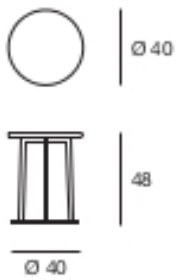

design Studio Tecnico Pacini&Cappellini

Liberty

Tavolino con struttura in metallo verniciato. Piano in metallo verniciato, in legno placcato frassino, in marmo lucido naturale, in vetro verniciato (extra chiaro bianco, nero, moka o fango) o a specchio.

coffeetable
cod.5541

Coffee table with painted metal structure. Top in painted metal, in wood veneered ash, in polished natural marble, in lacquered glass (extra light white, black, moka or mud) or in mirror.