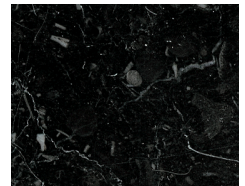

# Liberty

Tavolino con struttura in metallo verniciato. Piano in metallo verniciato, in legno placcato frassino, in marmo lucido naturale, in vetro verniciato (extra chiaro bianco, nero, moka o fango) o a specchio.

# Liberty

coffeetable  
cod.5541

laccato opaco poro aperto  
*open pore matt lacquered*

legno  
*wood*

marmo  
*marble*

**L21**

bianco opaco  
poro aperto  
*open pore  
matt white*

**NC**

frassino tinto noce  
*ash stained walnut*

**BC**

marmo bianco  
carrara lucido naturale  
*polished natural white  
carrara marble*

**L29**

madreperla opaco  
poro aperto  
*open pore  
matt pearl*

**TB**

frassino o noce  
canaletto tinto tabacco  
*ash or canaletto  
walnut stained tobacco*

**NM**

marmo nero  
marquinia lucido  
naturale  
*polished natural black  
marquinia marble*

**L23**

cappuccino opaco  
poro aperto  
*open pore matt  
cappuccino colour*