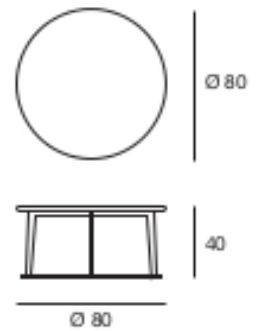

design Studio Tecnico Pacini&Cappellini

Liberty

Tavolino con struttura in metallo verniciato. Piano in metallo verniciato, in legno placcato frassino, in marmo lucido naturale, in vetro verniciato (extra chiaro bianco, nero, moka o fango) o a specchio.

coffeetable
cod.5541

Coffee table with painted metal structure. Top in painted metal, in wood veneered ash, in polished natural marble, in lacquered glass (extra light white, black, moka or mud) or in mirror.