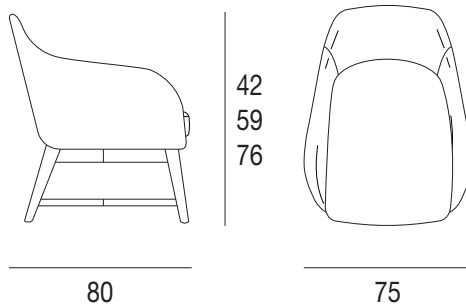

Poltrona con basamento in massello di frassino. Monoscocca in poliuretano espanso schiumato rivestita in pelle, ecopelle o tessuto della collezione.
Armchair with base in solid ash. One-piece shell in PU foam covered in leather, eco-leather or fabric of the collection.

armchair
cod.5322