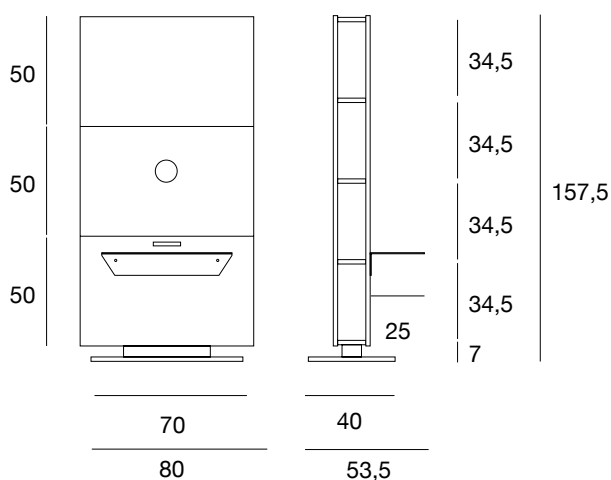

arch. Fabio Rebosio

lounge

tv stand
cod.5340

Elemento porta tv con base rotante a 360° o fissa, placcata noce canaletto o frassino. Pannello porta tv placcato noce canaletto o frassino, predisposto per il cablaggio cavi a scomparsa. Dotato di mensola porta decoder in alluminio ossidato e barra porta tv universale.
TV stand element with 360° swivelling or fix base, veneered canaletto walnut or ash. TV stand panel veneered canaletto walnut or ash, predisposed for hidden cables raceway. Equipped with oxidized aluminum shelf for decoder appliance and universal TV bar.

17

13