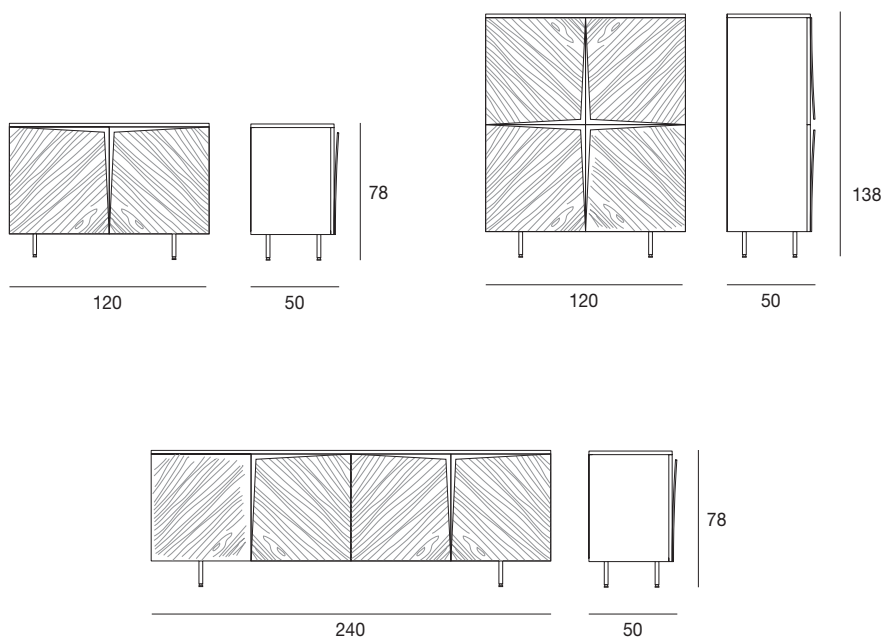

design Norberto Delfinetti

milano

Madia con struttura, ante e top placcati noce canaletto. Ripiani interni in vetro naturale. Basamento in metallo verniciato color grafite con puntali in ottone. A richiesta, cassetto interno.
Sideboard with structure, doors and top veneered canaletto walnut. Inner shelves in clear glass. Inner drawer on request.
Metal base painted in graphite color with brass details. On request, internal drawer.

Sideboard
cod.5570.120
5570.2.120
5570.240

laccato opaco poro aperto
open pore matt lacquered

legno
wood

L21

bianco opaco
poro aperto
*open pore
matt white*

NK

noce canaletto
canaletto walnut

L29