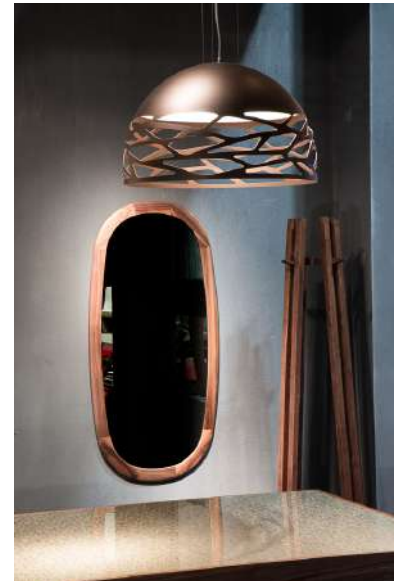

Stefano Bigi

mirage

Specchio da parete con cornice in massello di noce canaletto o frassino. A richiesta, mensola in massello di noce canaletto o frassino.
Wall mirror with frame in solid canaletto walnut or ash. On request, shelf in solid canaletto walnut or ash.

mirror
cod.5526Q
cod.5526D
cod.5526R

laccato opaco poro aperto
open pore matt lacquered

legno
wood

L21

bianco opaco
poro aperto
*open pore
matt white*

NK

noce canaletto
canaletto walnut

L29

L28

grigio medio
poro aperto
*open pore matt
medium grey*

WG

frassino o noce
canaletto tinto wengè
*ash or canaletto
walnut stained wengè*

L25

grigio fumo opaco
poro aperto
*open pore matt
smoke grey*

MK

frassino o noce
canaletto tinto moka
*ash or canaletto
walnut stained moka*

L22

nero opaco
poro aperto
*open pore
matt black*

TN

frassino o noce
canaletto tinto nero
*ash or canaletto
walnut stained black*

L24

rosso opaco
poro aperto
*open pore
matt red*

I colori riprodotti sono da ritenersi puramente indicativi.
The colours shown here should be taken as purely indicative.