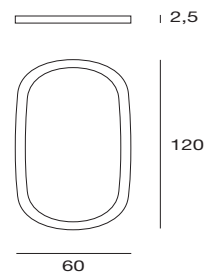

Stefano Bigi

mirage

Specchio da parete con cornice in massello di noce canaletto o frassino. A richiesta, mensola in massello di noce canaletto o frassino.
Wall mirror with frame in solid canaletto walnut or ash. On request, shelf in solid canaletto walnut or ash.

mirror
cod.5526Q
cod.5526D
cod.5526R