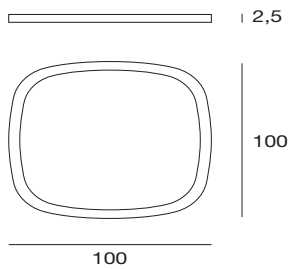

Stefano Bigi

mirage

Specchio da parete con cornice in massello di noce canaletto o frassino. A richiesta, mensola in massello di noce canaletto o frassino.
Wall mirror with frame in solid canaletto walnut or ash. On request, shelf in solid canaletto walnut or ash.

mirror
cod.5526Q
cod.5526D
cod.5526R