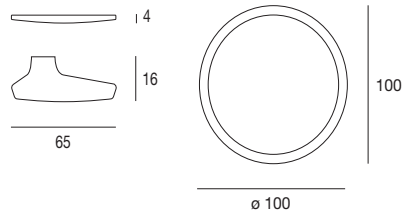

Stefano Bigi

mirage

Specchio da parete con cornice in massello di noce canaletto o frassino. A richiesta, mensola in massello di noce canaletto o frassino.
Wall mirror with frame in solid canaletto walnut or ash. On request, shelf in solid canaletto walnut or ash.

mirror
cod.5526Q
cod.5526D
cod.5526R