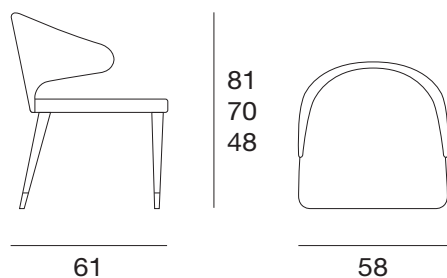

design Studio Tecnico Pacini&Cappellini

Nora

Sedia con struttura in massello di frassino, seduta e schienale rivestiti in pelle, ecopelle o tessuto della collezione. A richiesta puntali in ottone.

Chair with structure in solid ash, seat and backrest covered in leather, eco-leather or fabric of the collection. On request, brass tips.

chair
cod.5444