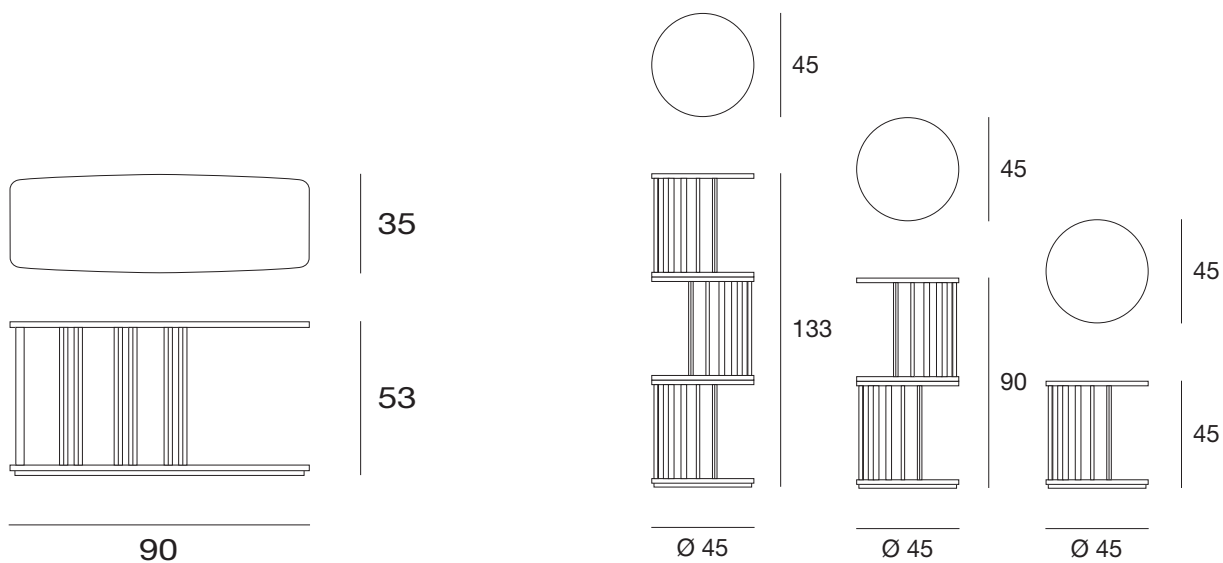

Tavolino fisso o girevole con piani placcati e dettagli in massello di noce canaletto.
 Tavolino con piani placcati e dettagli in massello di noce canaletto.
 Fix or revolving coffee table with veneered tops and details in solid canaletto walnut.
 Coffee table with veneered tops and details in solid canaletto walnut.

coffee table
 cod.5365.45
 5365.90

laccato opaco poro aperto
open pore matt lacquered

legno
wood

L21

bianco opaco
poro aperto
*open pore
matt white*

NK

noce canaletto
canaletto walnut

L29