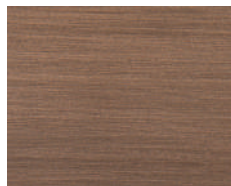

bianco opaco  
poro aperto  
open pore  
matt white

OP

ottone patinato  
brushed brass

L29

madreperla opaco  
poro aperto  
open pore  
matt pearl

RM

rame  
copper

L23

cappuccino opaco  
poro aperto  
open pore matt  
cappuccino colour

TT

titanio  
titanium

L28

grigio medio  
poro aperto  
open pore matt  
medium grey

GR

grafite  
graphite

L25