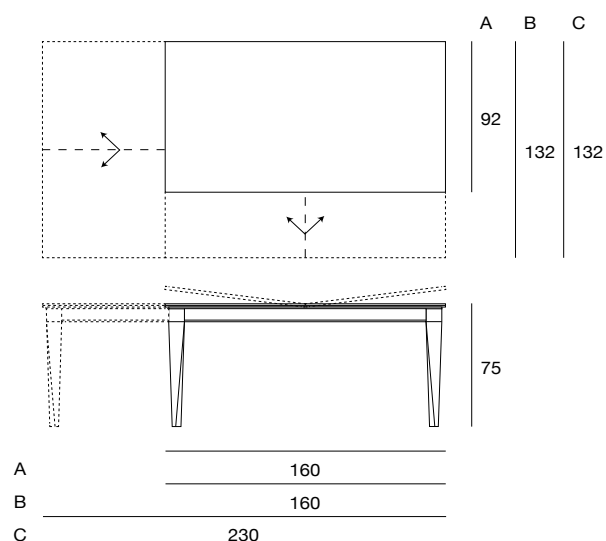

design Hanno Giesler

plurimo

Tavolo da pranzo maxi allungabile su due lati, in larghezza ed in profondità con prolunghe alloggiare all'interno. Struttura in massello di frassino. Piano in legno placcato frassino o in Cimento (eccemento). Prolunghe interne placcate. Meccanismo di apertura in alluminio.
 Maxi square table, extendible both in width and length, with extensions housed inside. Structure in solid ash. Ash veneered top or Cimento (concrete). Inner extensions veneered. Aluminium opening mechanism.

table
 cod.5481
 5482
 5483
 5484

plurimo

laccato opaco poro aperto
open pore matt lacquered

legno
wood

cimento per versione
quadrata 120 cm

L21

bianco opaco
poro aperto
*open pore
matt white*

NC