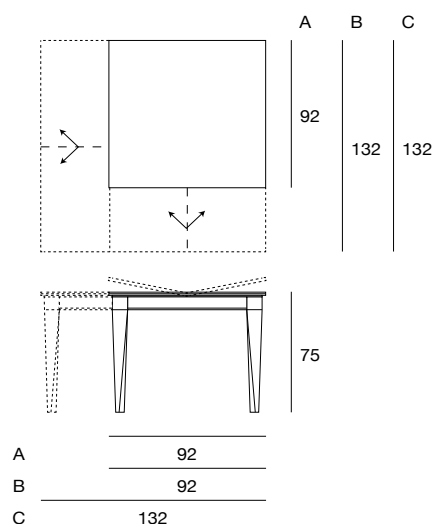

design Hanno Giesler

plurimo

Tavolo da pranzo maxi allungabile su due lati, in larghezza ed in profondità con prolunghe alloggiare all'interno. Struttura in massello di frassino. Piano in legno placcato frassino o in Cimento (eccemento). Prolunghe interne placcate. Meccanismo di apertura in alluminio.
 Maxi square table, extendible both in width and length, with extensions housed inside. Structure in solid ash. Ash veneered top or Cimento (concrete). Inner extensions veneered. Aluminium opening mechanism.

table
 cod.5481
 5482
 5483
 5484

plurimo

laccato opaco poro aperto
open pore matt lacquered

legno
wood

cimento per versione
quadrata 120 cm

L21

bianco opaco
poro aperto
*open pore
matt white*

NC