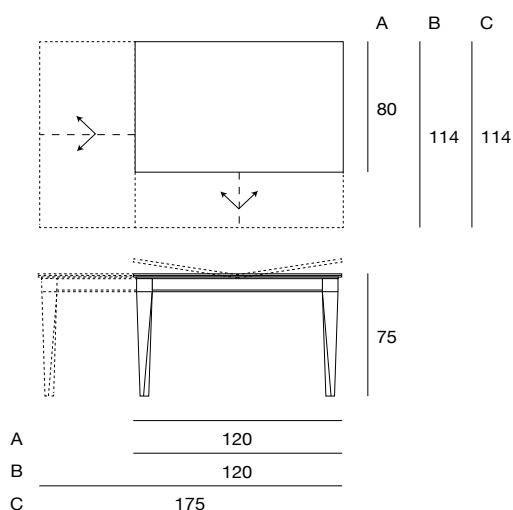

design Hanno Giesler

plurimo

Tavolo da pranzo maxi allungabile su due lati, in larghezza ed in profondità con prolunghe alloggiare all'interno. Struttura in massello di frassino. Piano in legno placcato frassino o in Cimento (eccemento). Prolunghe interne placcate. Meccanismo di apertura in alluminio.
 Maxi square table, extendible both in width and length, with extensions housed inside. Structure in solid ash. Ash veneered top or Cimento (concrete). Inner extensions veneered. Aluminium opening mechanism.

table
 cod.5481
 5482
 5483
 5484

plurimo

laccato opaco poro aperto
open pore matt lacquered

legno
wood

cimento per versione
quadrata 120 cm

L21

bianco opaco
poro aperto
*open pore
matt white*

NC