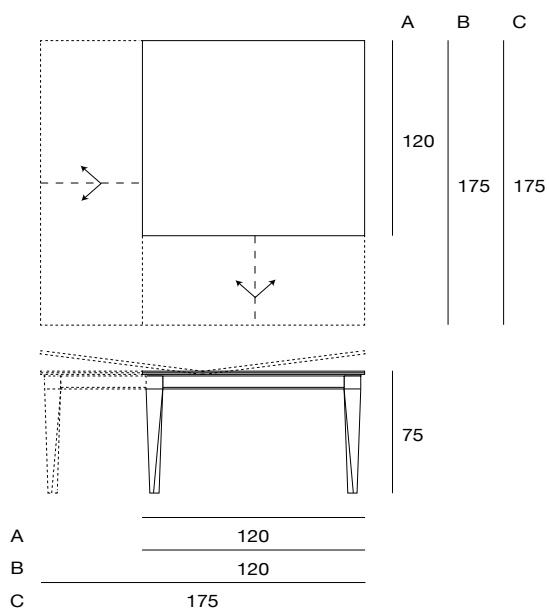

design Hanno Giesler

plurimo

Tavolo da pranzo maxi allungabile su due lati, in larghezza ed in profondità con prolunghe alloggiare all'interno. Struttura in massello di frassino. Piano in legno placcato frassino o in Cimento (eccemento). Prolunghe interne placcate. Meccanismo di apertura in alluminio.
 Maxi square table, extendible both in width and length, with extensions housed inside. Structure in solid ash. Ash veneered top or Cimento (concrete). Inner extensions veneered. Aluminium opening mechanism.

table
 cod.5481
 5482
 5483
 5484

plurimo

laccato opaco poro aperto
open pore matt lacquered

legno
wood

cimento per versione
quadrata 120 cm

L21

bianco opaco
poro aperto
*open pore
matt white*

NC