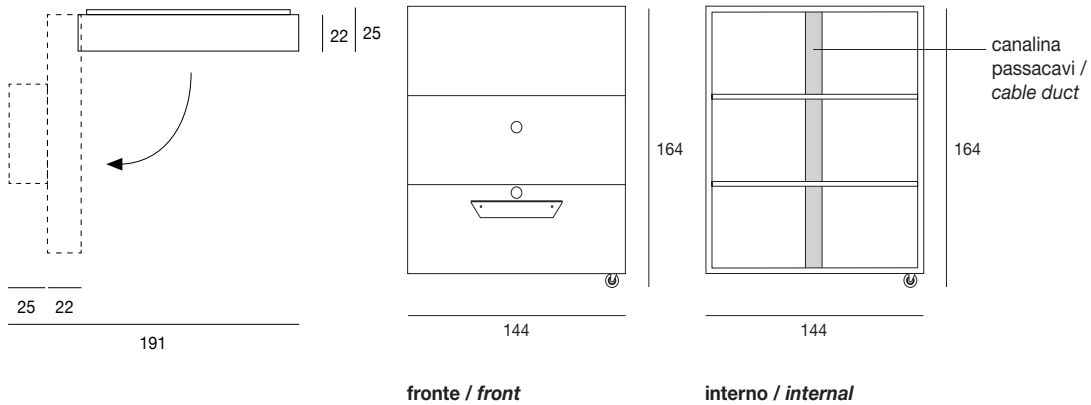

arch. Fabio Rebosio

sesamo

Porta tv apribile con pannello frontale placcato noce canaletto e mensole interne placcate noce canaletto. Dotato di ruota, mensola porta decoder in alluminio ossidato e barra porta tv universale. Predisposto per l'alloggiamento ed il cablaggio cavi.

tv stand
cod.5335

TV stand with openable front panel veneered canaletto walnut and internal shelves veneered walnut canaletto. Equipped with wheel, oxidized aluminum shelf for decoder appliance and universal TV bar. Predisposed for cables raceway.