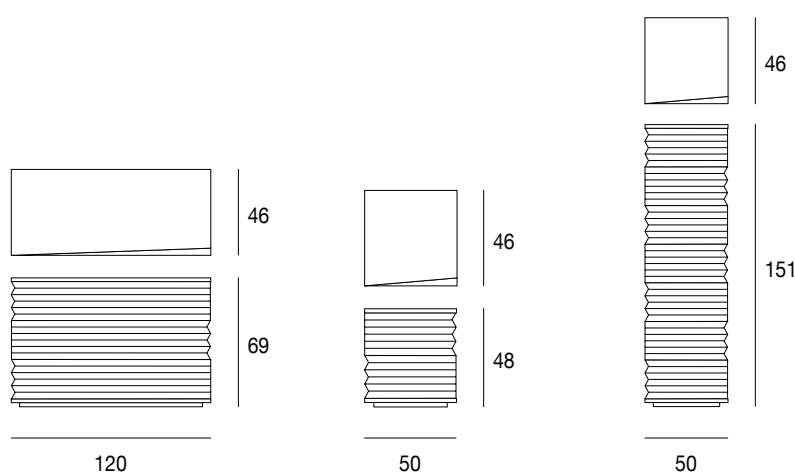

design Elena Viganò

tiffany

Comò, comodino e settimanale con struttura placcata frassino. Cassetti, dotati di guide blue-motion, con frontali in massello di frassino.
Chest of drawers, bedside table and seven drawers with structure veneered in ash. Drawers, equipped with bluemotion guides, with fronts in solid ash.

chest of drawers
cod.5571

bedside table
cod.5573

weekly chest of drawers
cod.5572