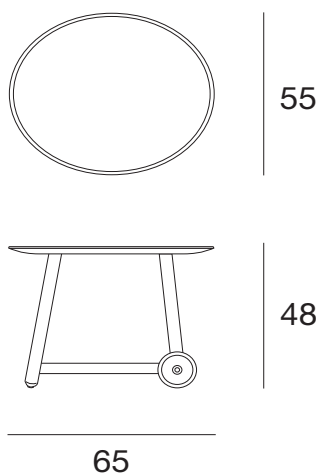

design Greta Maspero

Time

Carrellino multifunzione con struttura, piano e ruote in massello di frassino. A richiesta, sacca porta oggetti in cuoio.
Multifunctional cart with structure, top and wheels in solid ash. On request, leather rack.

coffe table
cod.5306

laccato opaco poro aperto
open pore matt lacquered

legno
wood

L21

bianco opaco
poro aperto
*open pore
matt white*

NC

frassino tinto noce
ash stained walnut

L29