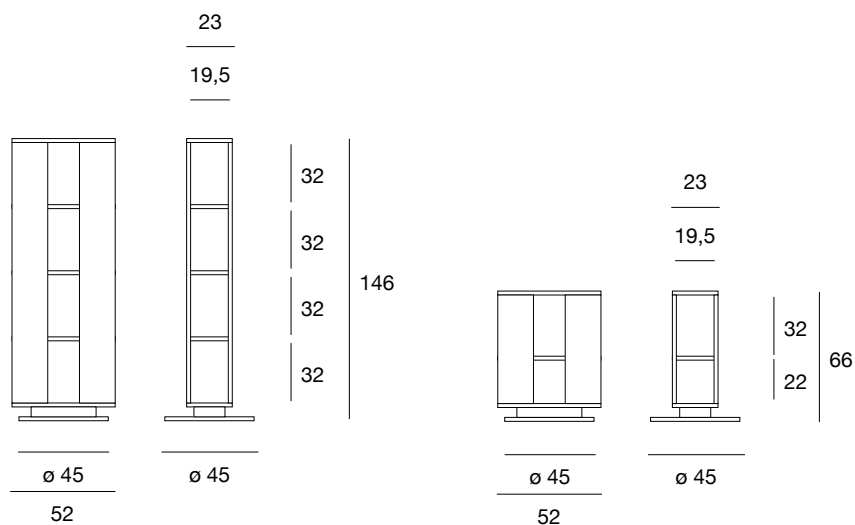

arch. Fabio Rebosio

trolley

Elemento portalibri girevole con struttura, base e ripiano placcati
noce canaletto.

Revolving bookends element with structure, base and shelves veneered
canaletto walnut.

bookends element
cod.5561
cod.5562