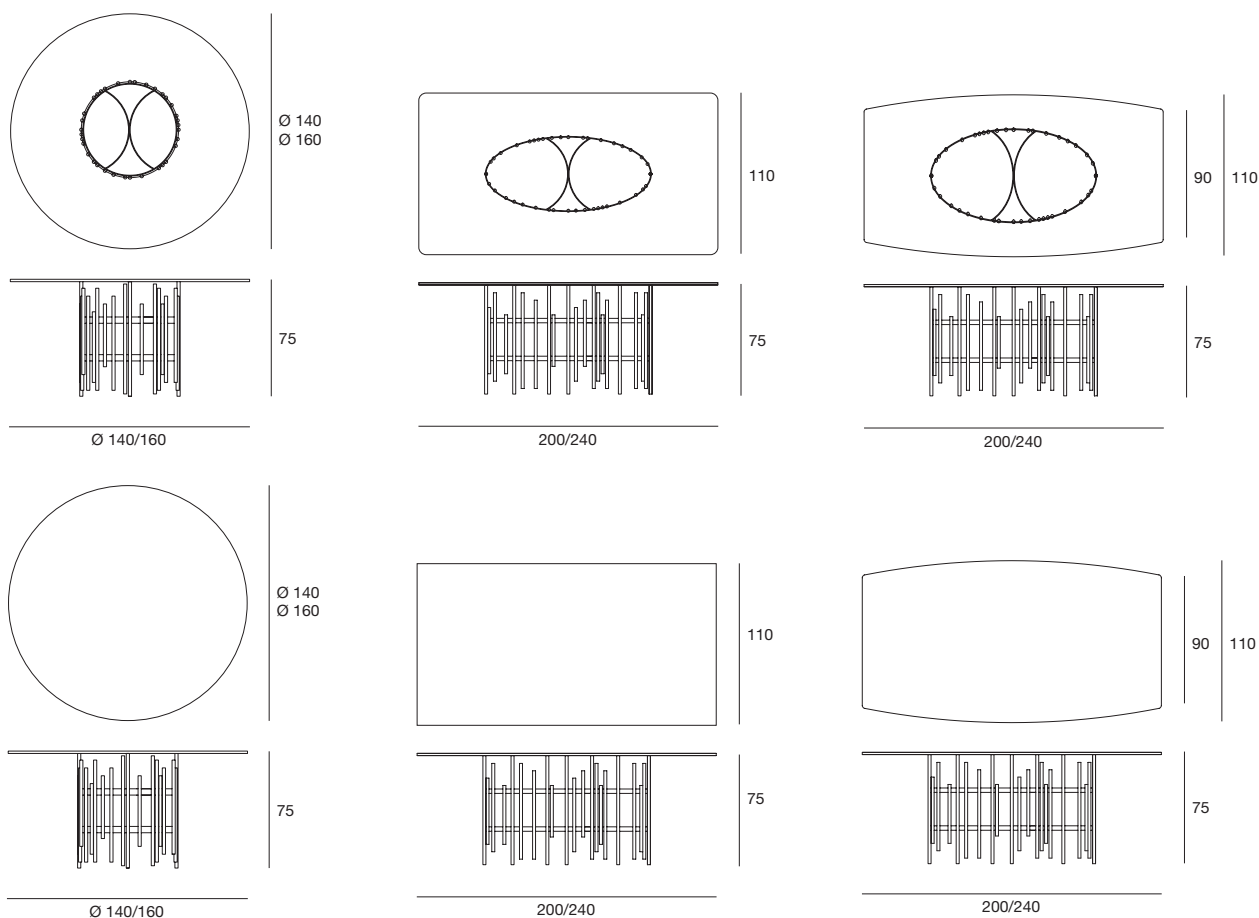

Tavolo da pranzo con base in metallo verniciato color titanio e listelli in massello di frassino o noce canaletto. Piano in vetro temperato naturale, bronzato trasparente o fumé (sp. 10 o 12 mm) con piastre elettrosaldate, in legno placcato frassino o noce canaletto o in marmo lucido naturale.
 Dining table with metal base painted in titanium color and solid ash or canaletto walnut details.
 Top in tempered clear, transparent bronze or smoke glass (10 or 12mm th.) with electro welded supports, in wood veneered ash or canaletto walnut or in polished natural marble.

table
 cod.5489
 5489.2

piano marmo sp. / marble top th. 2 cm
 piano legno sp. / wooden top th. 3 cm

laccato opaco poro aperto
open pore matt lacquered

legno
wood

marmo
marble

L21

bianco opaco
poro aperto
*open pore
matt white*