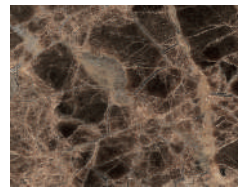

NK

noce canaletto
canaletto walnut

BC

marmo bianco
carrara lucido naturale
*polished natural white
carrara marble*

L29

madreperla opaco
poro aperto
*open pore
matt pearl*

NC

frassino tinto noce
ash stained walnut

NM

marmo nero
marquinia lucido
naturale
*polished natural black
marquinia marble*

L23

cappuccino opaco
poro aperto
*open pore matt
cappuccino colour*

TB

frassino o noce
canaletto tinto tabacco
*ash or canaletto
walnut stained tobacco*

EM

marmo emperador
dark lucido naturale
*polished natural dark
emperador marble*

L28

grigio medio
poro aperto
*open pore matt
medium grey*

WG

frassino o noce
canaletto tinto wengè
*ash or canaletto
walnut stained wengè*

CA

marmo calacatta vagli
oro lucido naturale
*polished natural
calacatta vagli gold
marble*

L25

grigio fumo opaco
poro aperto
*open pore matt
smoke grey*

MK

frassino o noce
canaletto tinto moka
*ash or canaletto
walnut stained moka*