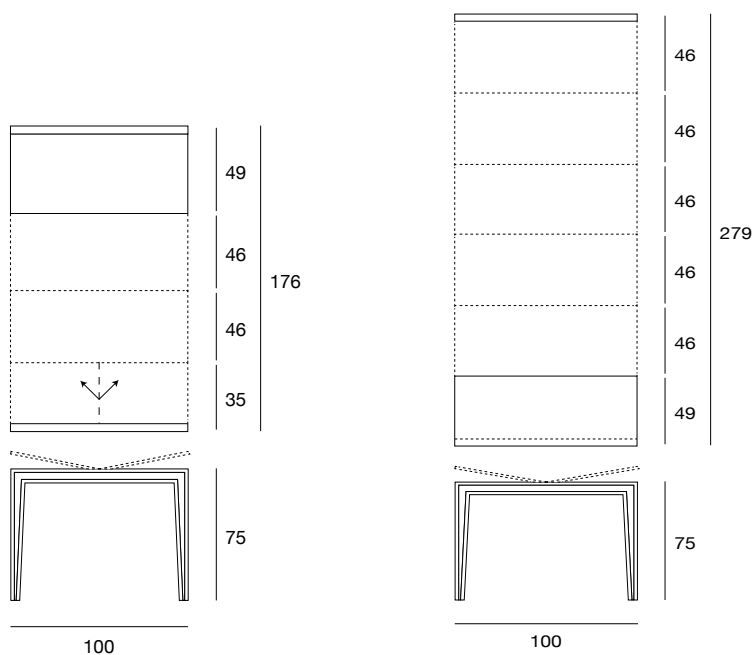

design Giuliano Cappelletti

voilà

Tavolo-consolle allungabile con struttura in massello di frassino e piani placcati, dotato di 3-5 prolunghe per ottenere misure diverse. Meccanismo telescopico in alluminio.
Extendible console-table with structure in solid ash and veneered tops, equipped with 3-5 extensions to change the size of the table. Telescopic aluminium mechanism.

console-table
cod.5423
cod.5423.2