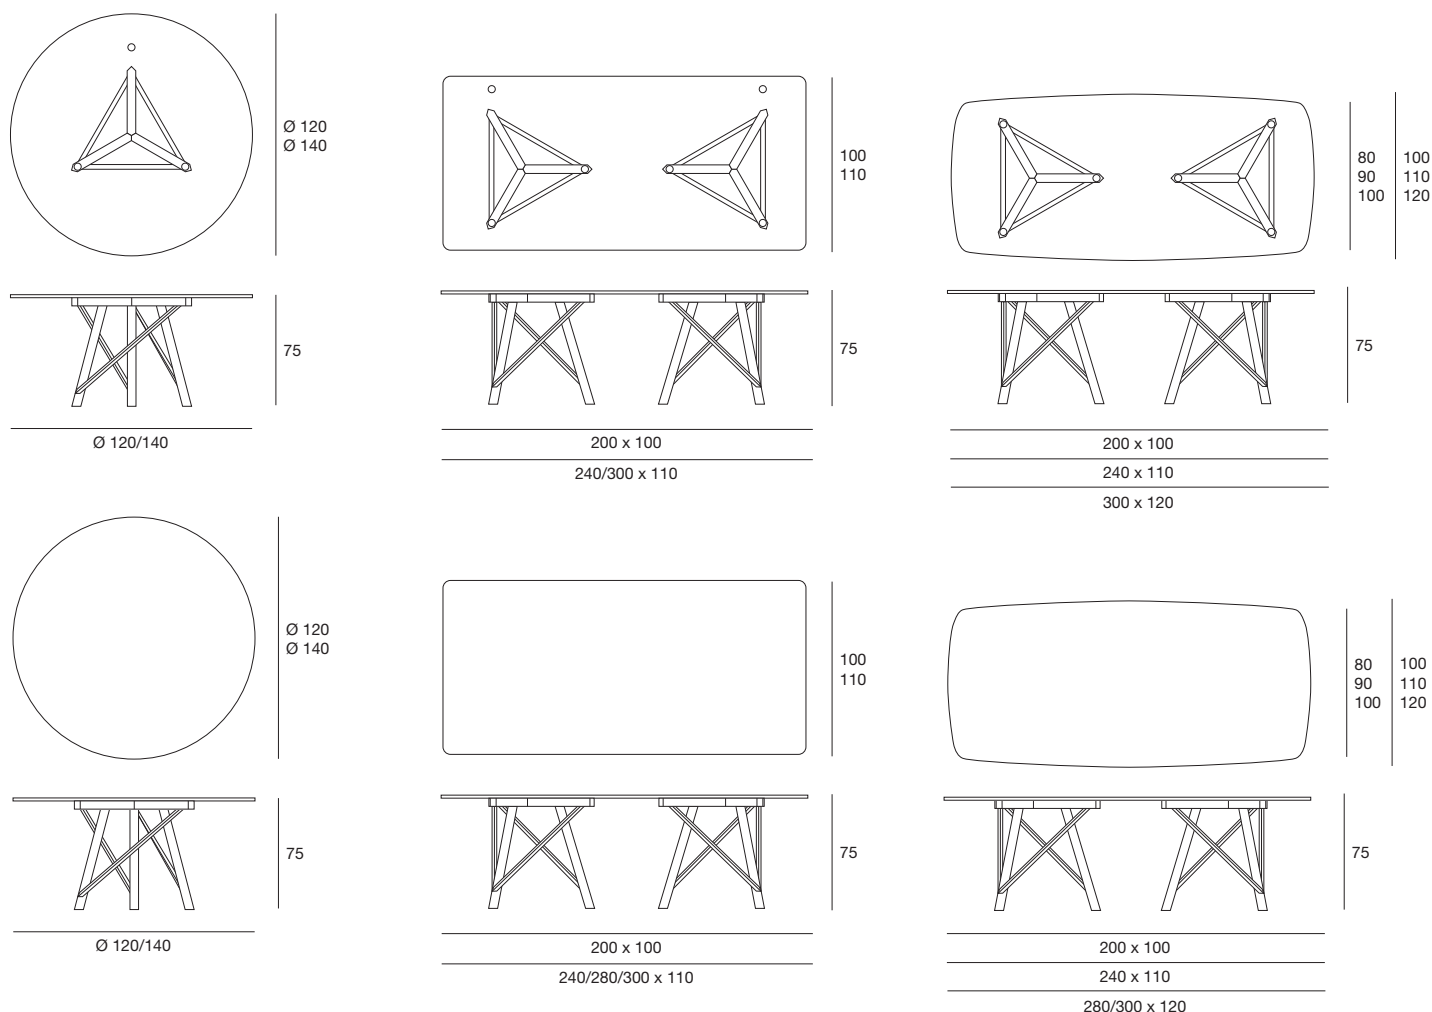

Tavolo da pranzo fisso o allungabile con struttura in massello di frassino o noce canaletto.
Piano in legno placcato frassino o noce canaletto, in vetro temperato naturale, bronzato trasparente o fumé (sp. 10 o 12 mm) con piastre elettrosaldate o in marmo lucido naturale.
Fix or extensible dining table with structure in solid ash or canaletto walnut. Top in wood veneered ash or canaletto walnut, in tempered clear, transparent bronze or smoke glass (10 or 12 mm th.) with electro welded supports or in polished natural marble.

table
cod.5393