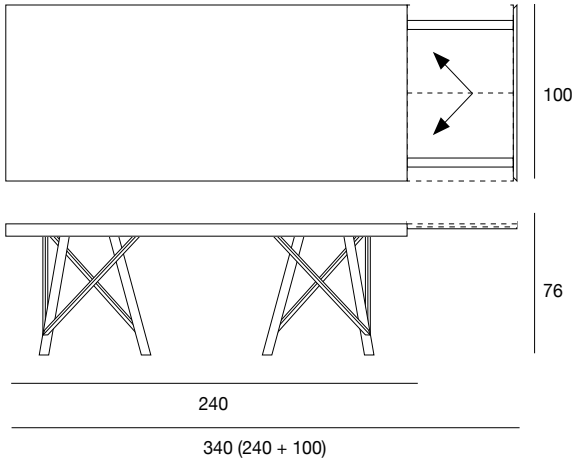

Tavolo da pranzo fisso o allungabile con struttura in massello di frassino o noce canaletto.
 Piano in legno placcato frassino o noce canaletto, in vetro temperato naturale, bronzato trasparente o fumé (sp. 10 o 12 mm) con piastre elettrosaldate o in marmo lucido naturale.
 Fix or extensible dining table with structure in solid ash or canaletto walnut. Top in wood veneered ash or canaletto walnut, in tempered clear, transparent bronze or smoke glass (10 or 12 mm th.) with electro welded supports or in polished natural marble.

table
 cod.5393

zeus

table
cod.5393

piano marmo sp. / marble top th. 2 cm
piano legno sp. / wooden top th. 3 cm

zeus

table
cod.5393

laccato opaco poro aperto
open pore matt lacquered

legno
wood