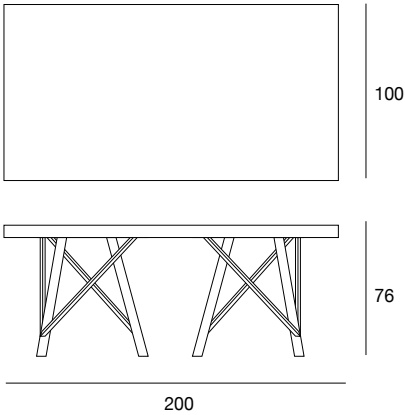

Tavolo da pranzo fisso o allungabile con struttura in massello di frassino o noce canaletto.
 Piano in legno placcato frassino o noce canaletto, in vetro temperato naturale, bronzato trasparente o fumé (sp. 10 o 12 mm) con piastre elettrosaldate o in marmo lucido naturale.
 Fix or extensible dining table with structure in solid ash or canaletto walnut. Top in wood veneered ash or canaletto walnut, in tempered clear, transparent bronze or smoke glass (10 or 12 mm th.) with electro welded supports or in polished natural marble.

table
 cod.5393

zeus

table
cod.5393

piano marmo sp. / marble top th. 2 cm
piano legno sp. / wooden top th. 3 cm

zeus

table
cod.5393

laccato opaco poro aperto
open pore matt lacquered

legno
wood