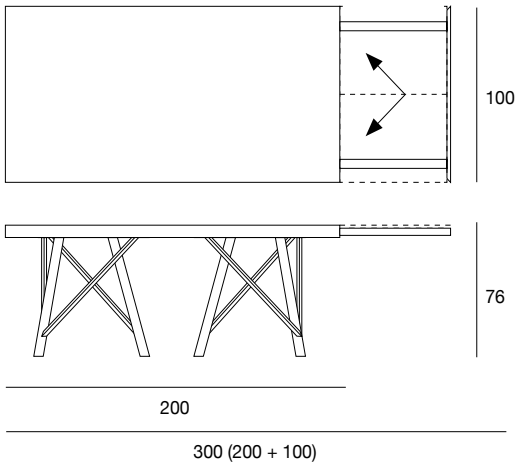

Tavolo da pranzo fisso o allungabile con struttura in massello di frassino o noce canaletto.
 Piano in legno placcato frassino o noce canaletto, in vetro temperato naturale, bronzato trasparente o fumé (sp. 10 o 12 mm) con piastre elettrosaldate o in marmo lucido naturale.
 Fix or extensible dining table with structure in solid ash or canaletto walnut. Top in wood veneered ash or canaletto walnut, in tempered clear, transparent bronze or smoke glass (10 or 12 mm th.) with electro welded supports or in polished natural marble.

table
 cod.5393

zeus

table
cod.5393

piano marmo sp. / marble top th. 2 cm
piano legno sp. / wooden top th. 3 cm

zeus

table
cod.5393

laccato opaco poro aperto
open pore matt lacquered

legno
wood