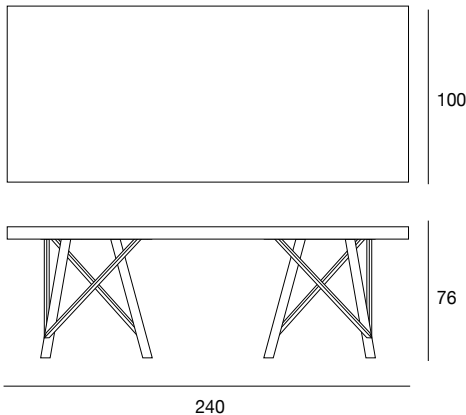

Tavolo da pranzo fisso o allungabile con struttura in massello di frassino o noce canaletto.
 Piano in legno placcato frassino o noce canaletto, in vetro temperato naturale, bronzato trasparente o fumé (sp. 10 o 12 mm) con piastre elettrosaldate o in marmo lucido naturale.
 Fix or extensible dining table with structure in solid ash or canaletto walnut. Top in wood veneered ash or canaletto walnut, in tempered clear, transparent bronze or smoke glass (10 or 12 mm th.) with electro welded supports or in polished natural marble.

table
 cod.5393

zeus

table
cod.5393

piano marmo sp. / marble top th. 2 cm
piano legno sp. / wooden top th. 3 cm

zeus

table
cod.5393

laccato opaco poro aperto
open pore matt lacquered

legno
wood