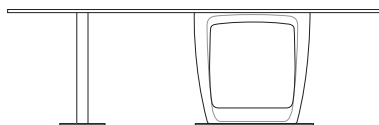

design Stefano Bigi

Aaron

table
cod.5496

Tavolo da pranzo con strutture in massello di noce canaletto o frassino. Basi in metallo verniciato color titanio. Piano in vetro temperato naturale, bronzato trasparente o fumé (sp. 10 o 12 mm) con piastre elettrosaldate o in legno placcato noce canaletto o frassino.
Dining table with structures in solid canaletto walnut or ash. Metal bases painted in titanium color. Top in tempered clear, transparent bronze or smoke glass (10 or 12 mm th.) with electro welded supports or in wood, veneered canaletto walnut or ash.

 piano legno sp. / wooden top th. 3 cm

100
110

100
110

75

75

200 x 100
240 x 110

200 x 100
240 x 110

90 100
100 110

90 100
100 110

75

75

200 x 100
240 x 110

200 x 100
240 x 110

Aaron

table
cod.5496

laccato opaco poro aperto
open pore matt lacquered