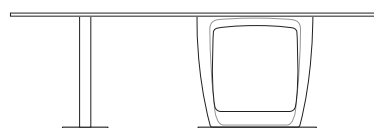

design Stefano Bigi

Aaron

table
cod.5496

Tavolo da pranzo con strutture in massello di noce canaletto o frassino. Basi in metallo verniciato color titanio. Piano in vetro temperato naturale, bronzato trasparente o fumé (sp. 10 o 12 mm) con piastre elettrosaldate o in legno placcato noce canaletto o frassino.
Dining table with structures in solid canaletto walnut or ash. Metal bases painted in titanium color. Top in tempered clear, transparent bronze or smoke glass (10 or 12 mm th.) with electro welded supports or in wood, veneered canaletto walnut or ash.

 piano legno sp. / wooden top th. 3 cm

100
110

100
110

75

75

200 x 100
240 x 110

200 x 100
240 x 110

90 100
100 110

90 100
100 110

75

75

200 x 100
240 x 110

200 x 100
240 x 110

Aaron

table
cod.5496

laccato opaco poro aperto
open pore matt lacquered