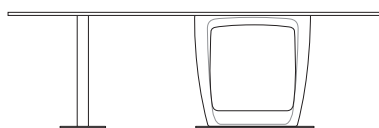

design Stefano Bigi

Aaron

table
cod.5496

Tavolo da pranzo con strutture in massello di noce canaletto o frassino. Basi in metallo verniciato color titanio. Piano in vetro temperato naturale, bronzato trasparente o fumé (sp. 10 o 12 mm) con piastre elettrosaldate o in legno placcato noce canaletto o frassino.
Dining table with structures in solid canaletto walnut or ash. Metal bases painted in titanium color. Top in tempered clear, transparent bronze or smoke glass (10 or 12 mm th.) with electro welded supports or in wood, veneered canaletto walnut or ash.

 piano legno sp. / wooden top th. 3 cm

100
110

100
110

75

75

200 x 100
240 x 110

200 x 100
240 x 110

90 100
100 110

90 100
100 110

75

75

200 x 100
240 x 110

200 x 100
240 x 110

Aaron

table
cod.5496

laccato opaco poro aperto
open pore matt lacquered