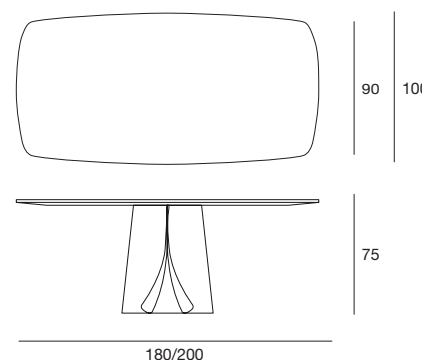

Tavolo da pranzo con basamento in legno placcato noce canaletto. Piano in legno placcato noce canaletto o in marmo lucido naturale. A richiesta, elemento girevole in vetro verniciato (extra chiaro bianco, nero, moka o fango), in legno placcato noce canaletto o in marmo lucido naturale.

piano marmo sp. / marble top th. 2 cm
piano legno sp. / wooden top th. 3 cm

shell

table
cod.5419
5419.2

shell

table
cod.5419
5419.2

laccato opaco poro aperto
open pore matt lacquered

legno
wood

marmo
marble