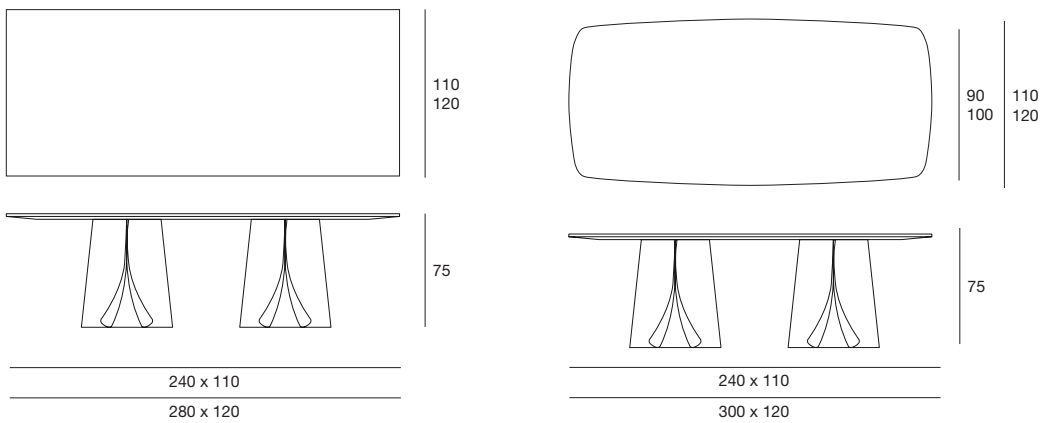

Tavolo da pranzo con basamento in legno placcato noce canaletto. Piano in legno placcato noce canaletto o in marmo lucido naturale. A richiesta, elemento girevole in vetro verniciato (extra chiaro bianco, nero, moka o fango), in legno placcato noce canaletto o in marmo lucido naturale.

piano marmo sp. / marble top th. 2 cm
piano legno sp. / wooden top th. 3 cm

shell

table
cod.5419
5419.2

shell

table
cod.5419
5419.2

laccato opaco poro aperto
open pore matt lacquered

legno
wood

marmo
marble