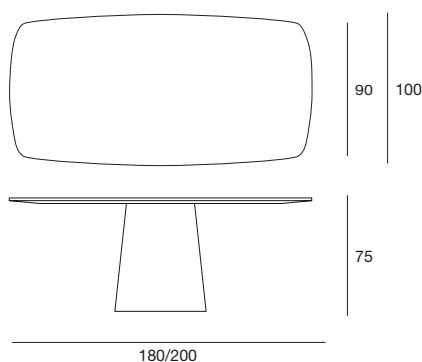

Tavolo da pranzo con basamento in legno placcato noce canaletto. Piano in legno placcato noce canaletto o in marmo lucido naturale. A richiesta, elemento girevole in vetro verniciato (extra chiaro bianco, nero, moka o fango), in legno placcato noce canaletto o in marmo lucido naturale.

piano marmo sp. / marble top th. 2 cm
piano legno sp. / wooden top th. 3 cm

shell

table
cod.5419
5419.2

shell

table
cod.5419
5419.2

laccato opaco poro aperto
open pore matt lacquered

legno
wood

marmo
marble