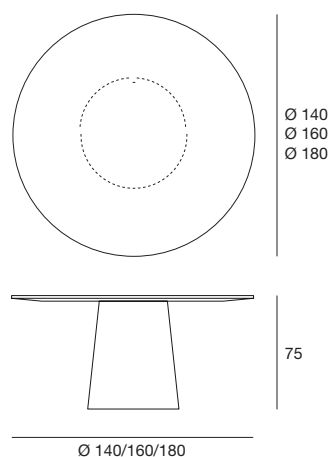

Tavolo da pranzo con basamento in legno placcato noce canaletto. Piano in legno placcato noce canaletto o in marmo lucido naturale. A richiesta, elemento girevole in vetro verniciato (extra chiaro bianco, nero, moka o fango), in legno placcato noce canaletto o in marmo lucido naturale.

piano marmo sp. / marble top th. 2 cm
piano legno sp. / wooden top th. 3 cm

shell

table
cod.5419
5419.2

shell

table
cod.5419
5419.2

laccato opaco poro aperto
open pore matt lacquered

legno
wood

marmo
marble