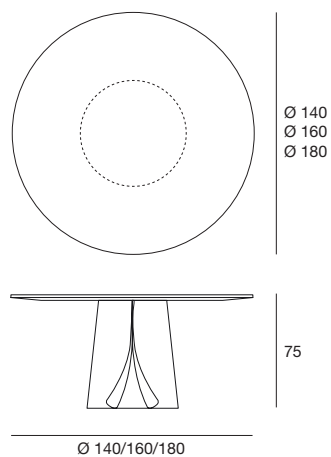

Tavolo da pranzo con basamento in legno placcato noce canaletto. Piano in legno placcato noce canaletto o in marmo lucido naturale. A richiesta, elemento girevole in vetro verniciato (extra chiaro bianco, nero, moka o fango), in legno placcato noce canaletto o in marmo lucido naturale.

piano marmo sp. / marble top th. 2 cm
piano legno sp. / wooden top th. 3 cm

shell

table
cod.5419
5419.2

shell

table
cod.5419
5419.2

laccato opaco poro aperto
open pore matt lacquered

legno
wood

marmo
marble