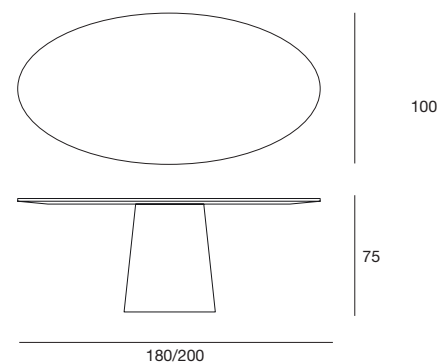

Tavolo da pranzo con basamento in legno placcato noce canaletto. Piano in legno placcato noce canaletto o in marmo lucido naturale. A richiesta, elemento girevole in vetro verniciato (extra chiaro bianco, nero, moka o fango), in legno placcato noce canaletto o in marmo lucido naturale.

piano marmo sp. / marble top th. 2 cm
piano legno sp. / wooden top th. 3 cm

shell

table
cod.5419
5419.2

shell

table
cod.5419
5419.2

laccato opaco poro aperto
open pore matt lacquered

legno
wood

marmo
marble