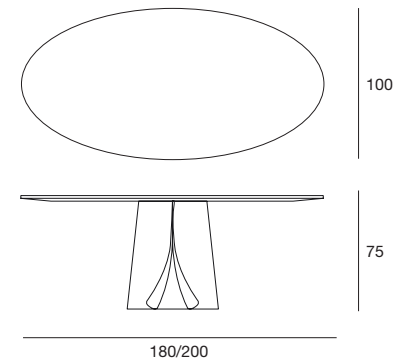

Tavolo da pranzo con basamento in legno placcato noce canaletto. Piano in legno placcato noce canaletto o in marmo lucido naturale. A richiesta, elemento girevole in vetro verniciato (extra chiaro bianco, nero, moka o fango), in legno placcato noce canaletto o in marmo lucido naturale.

piano marmo sp. / marble top th. 2 cm
piano legno sp. / wooden top th. 3 cm

shell

table
cod.5419
5419.2

shell

table
cod.5419
5419.2

laccato opaco poro aperto
open pore matt lacquered

legno
wood

marmo
marble